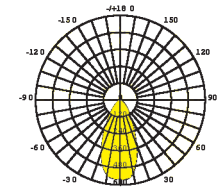

Size:(mm)  
Black Silver

MR16 / 4.5W

E27 / 5W

GU10 / 5W

Model number	CCT	Light output (±10%)lm	CRI
AI-006-AW-01WE27	5700-6300K	329	≥ 80
AI-006-AW-01NWE27	4000-4500K	363	≥ 80
AI-006-AW-01WWE27	2800-3200K	327	≥ 80
AI-006-AW-01WGU10	5700-6300K	329	≥ 80
AI-006-AW-01NWGU10	4000-4500K	363	≥ 80
AI-006-AW-01WWGU10	2800-3200K	327	≥ 80
AI-006-D5-01WMR16	5700-6300K	329	≥ 80
AI-006-D5-01NWMR16	4000-4500K	363	≥ 80
AI-006-D5-01WWMR16	2800-3200K	327	≥ 80
AI27-006-AW-W-01	5700-6300K	329	≥ 80
AI27-006-AW-NW-01	4000-4500K	363	≥ 80
AI27-006-AW-WW-01	2800-3200K	327	≥ 80
AI10-006-AW-W-01	5700-6300K	329	≥ 80
AI10-006-AW-NW-01	4000-4500K	363	≥ 80
AI10-006-AW-WW-01	2800-3200K	327	≥ 80
AI16-006-D5-W-01	5700-6300K	329	≥ 80
AI16-006-D5-NW-01	4000-4500K	363	≥ 80
AI16-006-D5-WW-01	2800-3200K	327	≥ 80

White

Warm White

Size:(mm)  
Black Silver

E27 / 5W

 Triac dimmable

GU10 / 5W

Model number	CCT	Light output (±10%)lm	CRI
AI26-006-AL-W-10	5700-6300K	329	≥ 80
AI26-006-AL-NW-10	4000-4500K	363	≥ 80
AI26-006-AL-WW-10	2800-3200K	327	≥ 80
AI26-006-AL-W-09	5700-6300K	329	≥ 80
AI26-006-AL-NW-09	4000-4500K	363	≥ 80
AI26-006-AL-WW-09	2800-3200K	327	≥ 80
AI10-006-AL-W-10	5700-6300K	329	≥ 80
AI10-006-AL-NW-10	4000-4500K	363	≥ 80
AI10-006-AL-WW-10	2800-3200K	327	≥ 80
AI10-006-AL-W-09	5700-6300K	329	≥ 80
AI10-006-AL-NW-09	4000-4500K	363	≥ 80
AI10-006-AL-WW-09	2800-3200K	327	≥ 80