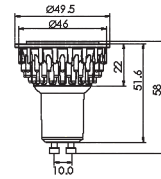

Size:(mm)  
Black Silver

MR16 / 4.5W

E27 / 5W

GU10 / 5W

Model number	CCT	Light output (±10%)lm	CRI
AI-006-AW-01WE27	5700-6300K	329	≥ 80
AI-006-AW-01NWE27	4000-4500K	363	≥ 80
AI-006-AW-01WWE27	2800-3200K	327	≥ 80
AI-006-AW-01WGU10	5700-6300K	329	≥ 80
AI-006-AW-01NWGU10	4000-4500K	363	≥ 80
AI-006-AW-01WWGU10	2800-3200K	327	≥ 80
AI-006-D5-01WMR16	5700-6300K	329	≥ 80
AI-006-D5-01NWMR16	4000-4500K	363	≥ 80
AI-006-D5-01WWMR16	2800-3200K	327	≥ 80
AI27-006-AW-W-01	5700-6300K	329	≥ 80
AI27-006-AW-NW-01	4000-4500K	363	≥ 80
AI27-006-AW-WW-01	2800-3200K	327	≥ 80
AI10-006-AW-W-01	5700-6300K	329	≥ 80
AI10-006-AW-NW-01	4000-4500K	363	≥ 80
AI10-006-AW-WW-01	2800-3200K	327	≥ 80
AI16-006-D5-W-01	5700-6300K	329	≥ 80
AI16-006-D5-NW-01	4000-4500K	363	≥ 80
AI16-006-D5-WW-01	2800-3200K	327	≥ 80

White

Warm White

Size:(mm)  
Black Silver

E27 / 5W

 Triac dimmable

GU10 / 5W

Model number	CCT	Light output (±10%)lm	CRI
AI26-006-AL-W-10	5700-6300K	329	≥ 80
AI26-006-AL-NW-10	4000-4500K	363	≥ 80
AI26-006-AL-WW-10	2800-3200K	327	≥ 80
AI26-006-AL-W-09	5700-6300K	329	≥ 80
AI26-006-AL-NW-09	4000-4500K	363	≥ 80
AI26-006-AL-WW-09	2800-3200K	327	≥ 80
AI10-006-AL-W-10	5700-6300K	329	≥ 80
AI10-006-AL-NW-10	4000-4500K	363	≥ 80
AI10-006-AL-WW-10	2800-3200K	327	≥ 80
AI10-006-AL-W-09	5700-6300K	329	≥ 80
AI10-006-AL-NW-09	4000-4500K	363	≥ 80
AI10-006-AL-WW-09	2800-3200K	327	≥ 80