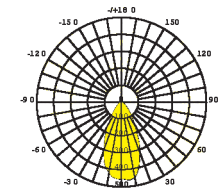

Size:(mm)
Black Silver

Model number	CCT	Light output (±10%)lm	CRI
AI-006-AW-01WE27	5700-6300K	329	≥ 80
AI-006-AW-01NWE27	4000-4500K	363	≥ 80
AI-006-AW-01WWE27	2800-3200K	327	≥ 80
AI-006-AW-01WGU10	5700-6300K	329	≥ 80
AI-006-AW-01NWGU10	4000-4500K	363	≥ 80
AI-006-AW-01WWGU10	2800-3200K	327	≥ 80
AI-006-D5-01WMR16	5700-6300K	329	≥ 80
AI-006-D5-01NWMR16	4000-4500K	363	≥ 80
AI-006-D5-01WWMR16	2800-3200K	327	≥ 80
AI27-006-AW-W-01	5700-6300K	329	≥ 80
AI27-006-AW-NW-01	4000-4500K	363	≥ 80
AI27-006-AW-WW-01	2800-3200K	327	≥ 80
AI10-006-AW-W-01	5700-6300K	329	≥ 80
AI10-006-AW-NW-01	4000-4500K	363	≥ 80
AI10-006-AW-WW-01	2800-3200K	327	≥ 80
AI16-006-D5-W-01	5700-6300K	329	≥ 80
AI16-006-D5-NW-01	4000-4500K	363	≥ 80
AI16-006-D5-WW-01	2800-3200K	327	≥ 80

Size:(mm)
Black Silver

Triac dimmable

Model number	CCT	Light output (±10%)lm	CRI
AI26-006-AL-W-10	5700-6300K	329	≥ 80
AI26-006-AL-NW-10	4000-4500K	363	≥ 80
AI26-006-AL-WW-10	2800-3200K	327	≥ 80
AI26-006-AL-W-09	5700-6300K	329	≥ 80
AI26-006-AL-NW-09	4000-4500K	363	≥ 80
AI26-006-AL-WW-09	2800-3200K	327	≥ 80
AI10-006-AL-W-10	5700-6300K	329	≥ 80
AI10-006-AL-NW-10	4000-4500K	363	≥ 80
AI10-006-AL-WW-10	2800-3200K	327	≥ 80
AI10-006-AL-W-09	5700-6300K	329	≥ 80
AI10-006-AL-NW-09	4000-4500K	363	≥ 80
AI10-006-AL-WW-09	2800-3200K	327	≥ 80

Warm White