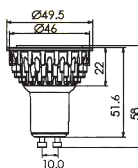

White

Warm White

Size:(mm)  
Black Silver

E27 / 5W

 Triac dimmable

GU10 / 5W

Model number	CCT	Light output (±10%)lm	CRI
AI26-006-AL-W-10	5700-6300K	329	≥ 80
AI26-006-AL-NW-10	4000-4500K	363	≥ 80
AI26-006-AL-WW-10	2800-3200K	327	≥ 80
AI26-006-AL-W-09	5700-6300K	329	≥ 80
AI26-006-AL-NW-09	4000-4500K	363	≥ 80
AI26-006-AL-WW-09	2800-3200K	327	≥ 80
AI10-006-AL-W-10	5700-6300K	329	≥ 80
AI10-006-AL-NW-10	4000-4500K	363	≥ 80
AI10-006-AL-WW-10	2800-3200K	327	≥ 80
AI10-006-AL-W-09	5700-6300K	329	≥ 80
AI10-006-AL-NW-09	4000-4500K	363	≥ 80
AI10-006-AL-WW-09	2800-3200K	327	≥ 80