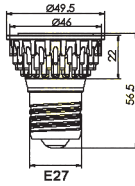

Size:(mm)  
Black Silver

MR16 / 4.5W

E27 / 5W

GU10 / 5W

Model number	CCT	Light output (±10%)lm	CRI
AI-006-AW-01WE27	5700-6300K	329	≥ 80
AI-006-AW-01NWE27	4000-4500K	363	≥ 80
AI-006-AW-01WWE27	2800-3200K	327	≥ 80
AI-006-AW-01WGU10	5700-6300K	329	≥ 80
AI-006-AW-01NWGU10	4000-4500K	363	≥ 80
AI-006-AW-01WWGU10	2800-3200K	327	≥ 80
AI-006-D5-01WMR16	5700-6300K	329	≥ 80
AI-006-D5-01NWMR16	4000-4500K	363	≥ 80
AI-006-D5-01WWMR16	2800-3200K	327	≥ 80
AI27-006-AW-W-01	5700-6300K	329	≥ 80
AI27-006-AW-NW-01	4000-4500K	363	≥ 80
AI27-006-AW-WW-01	2800-3200K	327	≥ 80
AI10-006-AW-W-01	5700-6300K	329	≥ 80
AI10-006-AW-NW-01	4000-4500K	363	≥ 80
AI10-006-AW-WW-01	2800-3200K	327	≥ 80
AI16-006-D5-W-01	5700-6300K	329	≥ 80
AI16-006-D5-NW-01	4000-4500K	363	≥ 80
AI16-006-D5-WW-01	2800-3200K	327	≥ 80

White

Warm White

Size:(mm)  
Black Silver

E27 / 5W

 Triac dimmable

GU10 / 5W

Model number	CCT	Light output (±10%)lm	CRI
AI26-006-AL-W-10	5700-6300K	329	≥ 80
AI26-006-AL-NW-10	4000-4500K	363	≥ 80
AI26-006-AL-WW-10	2800-3200K	327	≥ 80
AI26-006-AL-W-09	5700-6300K	329	≥ 80
AI26-006-AL-NW-09	4000-4500K	363	≥ 80
AI26-006-AL-WW-09	2800-3200K	327	≥ 80
AI10-006-AL-W-10	5700-6300K	329	≥ 80
AI10-006-AL-NW-10	4000-4500K	363	≥ 80
AI10-006-AL-WW-10	2800-3200K	327	≥ 80
AI10-006-AL-W-09	5700-6300K	329	≥ 80
AI10-006-AL-NW-09	4000-4500K	363	≥ 80
AI10-006-AL-WW-09	2800-3200K	327	≥ 80