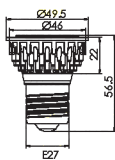

White

Warm White

Size:(mm)  
Black Silver

E27 / 5W

 Triac dimmable

GU10 / 5W

Model number	CCT	Light output (±10%)lm	CRI
AI26-006-AL-W-10	5700-6300K	329	≥ 80
AI26-006-AL-NW-10	4000-4500K	363	≥ 80
AI26-006-AL-WW-10	2800-3200K	327	≥ 80
AI26-006-AL-W-09	5700-6300K	329	≥ 80
AI26-006-AL-NW-09	4000-4500K	363	≥ 80
AI26-006-AL-WW-09	2800-3200K	327	≥ 80
AI10-006-AL-W-10	5700-6300K	329	≥ 80
AI10-006-AL-NW-10	4000-4500K	363	≥ 80
AI10-006-AL-WW-10	2800-3200K	327	≥ 80
AI10-006-AL-W-09	5700-6300K	329	≥ 80
AI10-006-AL-NW-09	4000-4500K	363	≥ 80
AI10-006-AL-WW-09	2800-3200K	327	≥ 80