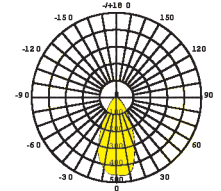

Size:(mm)  
Black Silver

MR16 / 4.5W

E27 / 5W

GU10 / 5W

Model number	CCT	Light output (±10%)lm	CRI
AI-006-AW-01WE27	5700-6300K	329	≥ 80
AI-006-AW-01NWE27	4000-4500K	363	≥ 80
AI-006-AW-01WWE27	2800-3200K	327	≥ 80
AI-006-AW-01WGU10	5700-6300K	329	≥ 80
AI-006-AW-01NWGU10	4000-4500K	363	≥ 80
AI-006-AW-01WWGU10	2800-3200K	327	≥ 80
AI-006-D5-01WMR16	5700-6300K	329	≥ 80
AI-006-D5-01NWMR16	4000-4500K	363	≥ 80
AI-006-D5-01WWMR16	2800-3200K	327	≥ 80
AI27-006-AW-W-01	5700-6300K	329	≥ 80
AI27-006-AW-NW-01	4000-4500K	363	≥ 80
AI27-006-AW-WW-01	2800-3200K	327	≥ 80
AI10-006-AW-W-01	5700-6300K	329	≥ 80
AI10-006-AW-NW-01	4000-4500K	363	≥ 80
AI10-006-AW-WW-01	2800-3200K	327	≥ 80
AI16-006-D5-W-01	5700-6300K	329	≥ 80
AI16-006-D5-NW-01	4000-4500K	363	≥ 80
AI16-006-D5-WW-01	2800-3200K	327	≥ 80

White

Warm White

Size:(mm)  
Black Silver

E27 / 5W

 Triac dimmable

GU10 / 5W

Model number	CCT	Light output (±10%)lm	CRI
AI26-006-AL-W-10	5700-6300K	329	≥ 80
AI26-006-AL-NW-10	4000-4500K	363	≥ 80
AI26-006-AL-WW-10	2800-3200K	327	≥ 80
AI26-006-AL-W-09	5700-6300K	329	≥ 80
AI26-006-AL-NW-09	4000-4500K	363	≥ 80
AI26-006-AL-WW-09	2800-3200K	327	≥ 80
AI10-006-AL-W-10	5700-6300K	329	≥ 80
AI10-006-AL-NW-10	4000-4500K	363	≥ 80
AI10-006-AL-WW-10	2800-3200K	327	≥ 80
AI10-006-AL-W-09	5700-6300K	329	≥ 80
AI10-006-AL-NW-09	4000-4500K	363	≥ 80
AI10-006-AL-WW-09	2800-3200K	327	≥ 80