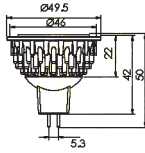

Size:(mm)  
Black Silver

MR16 / 4.5W

E27 / 5W

GU10 / 5W

Model number	CCT	Light output (±10%)lm	CRI
AI-006-AW-01WE27	5700-6300K	329	≥ 80
AI-006-AW-01NWE27	4000-4500K	363	≥ 80
AI-006-AW-01WWE27	2800-3200K	327	≥ 80
AI-006-AW-01WGU10	5700-6300K	329	≥ 80
AI-006-AW-01NWGU10	4000-4500K	363	≥ 80
AI-006-AW-01WWGU10	2800-3200K	327	≥ 80
AI-006-D5-01WMR16	5700-6300K	329	≥ 80
AI-006-D5-01NWMR16	4000-4500K	363	≥ 80
AI-006-D5-01WWMR16	2800-3200K	327	≥ 80
AI27-006-AW-W-01	5700-6300K	329	≥ 80
AI27-006-AW-NW-01	4000-4500K	363	≥ 80
AI27-006-AW-WW-01	2800-3200K	327	≥ 80
AI10-006-AW-W-01	5700-6300K	329	≥ 80
AI10-006-AW-NW-01	4000-4500K	363	≥ 80
AI10-006-AW-WW-01	2800-3200K	327	≥ 80
AI16-006-D5-W-01	5700-6300K	329	≥ 80
AI16-006-D5-NW-01	4000-4500K	363	≥ 80
AI16-006-D5-WW-01	2800-3200K	327	≥ 80

White

Warm White

Size:(mm)  
Black Silver

E27 / 5W

 Triac dimmable

GU10 / 5W

Model number	CCT	Light output (±10%)lm	CRI
AI26-006-AL-W-10	5700-6300K	329	≥ 80
AI26-006-AL-NW-10	4000-4500K	363	≥ 80
AI26-006-AL-WW-10	2800-3200K	327	≥ 80
AI26-006-AL-W-09	5700-6300K	329	≥ 80
AI26-006-AL-NW-09	4000-4500K	363	≥ 80
AI26-006-AL-WW-09	2800-3200K	327	≥ 80
AI10-006-AL-W-10	5700-6300K	329	≥ 80
AI10-006-AL-NW-10	4000-4500K	363	≥ 80
AI10-006-AL-WW-10	2800-3200K	327	≥ 80
AI10-006-AL-W-09	5700-6300K	329	≥ 80
AI10-006-AL-NW-09	4000-4500K	363	≥ 80
AI10-006-AL-WW-09	2800-3200K	327	≥ 80