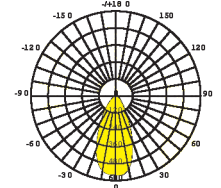

Size:(mm)  
Black Silver

MR16 / 4.5W

E27 / 5W

GU10 / 5W

Model number	CCT	Light output (±10%)lm	CRI
AI-006-AW-01WE27	5700-6300K	329	≥ 80
AI-006-AW-01NWE27	4000-4500K	363	≥ 80
AI-006-AW-01WWE27	2800-3200K	327	≥ 80
AI-006-AW-01WGU10	5700-6300K	329	≥ 80
AI-006-AW-01NWGU10	4000-4500K	363	≥ 80
AI-006-AW-01WWGU10	2800-3200K	327	≥ 80
AI-006-D5-01WMR16	5700-6300K	329	≥ 80
AI-006-D5-01NWMR16	4000-4500K	363	≥ 80
AI-006-D5-01WWMR16	2800-3200K	327	≥ 80
AI27-006-AW-W-01	5700-6300K	329	≥ 80
AI27-006-AW-NW-01	4000-4500K	363	≥ 80
AI27-006-AW-WW-01	2800-3200K	327	≥ 80
AI10-006-AW-W-01	5700-6300K	329	≥ 80
AI10-006-AW-NW-01	4000-4500K	363	≥ 80
AI10-006-AW-WW-01	2800-3200K	327	≥ 80
AI16-006-D5-W-01	5700-6300K	329	≥ 80
AI16-006-D5-NW-01	4000-4500K	363	≥ 80
AI16-006-D5-WW-01	2800-3200K	327	≥ 80

White

Warm White

Size:(mm)  
Black Silver

E27 / 5W

 Triac dimmable

GU10 / 5W

Model number	CCT	Light output (±10%)lm	CRI
AI26-006-AL-W-10	5700-6300K	329	≥ 80
AI26-006-AL-NW-10	4000-4500K	363	≥ 80
AI26-006-AL-WW-10	2800-3200K	327	≥ 80
AI26-006-AL-W-09	5700-6300K	329	≥ 80
AI26-006-AL-NW-09	4000-4500K	363	≥ 80
AI26-006-AL-WW-09	2800-3200K	327	≥ 80
AI10-006-AL-W-10	5700-6300K	329	≥ 80
AI10-006-AL-NW-10	4000-4500K	363	≥ 80
AI10-006-AL-WW-10	2800-3200K	327	≥ 80
AI10-006-AL-W-09	5700-6300K	329	≥ 80
AI10-006-AL-NW-09	4000-4500K	363	≥ 80
AI10-006-AL-WW-09	2800-3200K	327	≥ 80