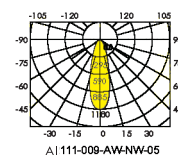

AR111

SHARP COB

Size:(mm) 9W

Model number	CCT	Light output CRI (±10%)lm	
AI111-009-AW-W-05	4700-5500K	600	>80
AI111-009-AW-NW-05	3900-4200K	590	>80
AI111-009-AW-WW-05	2900-3200K	570	>85
AI111-009-AW-W-06	4700-5500K	600	>80
AI111-009-AW-NW-06	3900-4200K	590	>80
AI111-009-AW-WW-06	2900-3200K	570	>85

Size:(mm) 12W

Model number	CCT	Light output CRI (±10%)lm	
AI111-012-AW-W-01	4700-5500K	980	>80
AI111-012-AW-NW-01	3900-4200K	980	>80
AI111-012-AW-WW-01	2900-3200K	860	>80

AI-AR111-012-AW-W-01

AI-AR111-012-AW-WW-01