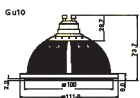

AR111

SHARP COB

Size:(mm) 9W

Model number	CCT	Light output CRI (±10%)lm	
AI111-009-AW-W-05	4700-5500K	600	>80
AI111-009-AW-NW-05	3900-4200K	590	>80
AI111-009-AW-WW-05	2900-3200K	570	>85
AI111-009-AW-W-06	4700-5500K	600	>80
AI111-009-AW-NW-06	3900-4200K	590	>80
AI111-009-AW-WW-06	2900-3200K	570	>85

Size:(mm) 12W

Model number	CCT	Light output CRI (±10%)lm	
AI111-012-AW-W-01	4700-5500K	980	>80
AI111-012-AW-NW-01	3900-4200K	980	>80
AI111-012-AW-WW-01	2900-3200K	860	>80

AI-AR111-012-AW-W-01

AI-AR111-012-AW-WW-01