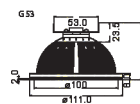

AR111

SHARP COB

Size:(mm) 9W

Model number	CCT	Light output CRI (±10%)lm	
AI111-009-AW-W-05	4700-5500K	600	>80
AI111-009-AW-NW-05	3900-4200K	590	>80
AI111-009-AW-WW-05	2900-3200K	570	>85
AI111-009-AW-W-06	4700-5500K	600	>80
AI111-009-AW-NW-06	3900-4200K	590	>80
AI111-009-AW-WW-06	2900-3200K	570	>85

Size:(mm) 12W

Model number	CCT	Light output CRI (±10%)lm	
AI111-012-AW-W-01	4700-5500K	980	>80
AI111-012-AW-NW-01	3900-4200K	980	>80
AI111-012-AW-WW-01	2900-3200K	860	>80

AI-AR111-012-AW-W-01

AI-AR111-012-AW-WW-01