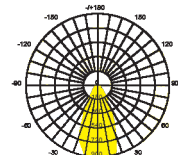

AR111

SHARP COB

Size:(mm) 9W

Model number	CCT	Light output CRI (±10%)lm	
AI111-009-AW-W-05	4700-5500K	600	>80
AI111-009-AW-NW-05	3900-4200K	590	>80
AI111-009-AW-WW-05	2900-3200K	570	>85
AI111-009-AW-W-06	4700-5500K	600	>80
AI111-009-AW-NW-06	3900-4200K	590	>80
AI111-009-AW-WW-06	2900-3200K	570	>85

Size:(mm) 12W

Model number	CCT	Light output CRI (±10%)lm	
AI111-012-AW-W-01	4700-5500K	980	>80
AI111-012-AW-NW-01	3900-4200K	980	>80
AI111-012-AW-WW-01	2900-3200K	860	>80

AI-AR111-012-AW-W-01

AI-AR111-012-AW-WW-01