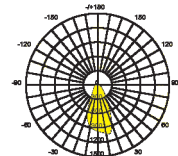

AR111

SHARP COB

Size:(mm) 9W

Model number	CCT	Light output CRI (±10%)lm	
AI111-009-AW-W-05	4700-5500K	600	>80
AI111-009-AW-NW-05	3900-4200K	590	>80
AI111-009-AW-WW-05	2900-3200K	570	>85
AI111-009-AW-W-06	4700-5500K	600	>80
AI111-009-AW-NW-06	3900-4200K	590	>80
AI111-009-AW-WW-06	2900-3200K	570	>85

Size:(mm) 12W

Model number	CCT	Light output CRI (±10%)lm	
AI111-012-AW-W-01	4700-5500K	980	>80
AI111-012-AW-NW-01	3900-4200K	980	>80
AI111-012-AW-WW-01	2900-3200K	860	>80

AI-AR111-012-AW-W-01

AI-AR111-012-AW-WW-01