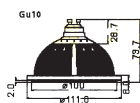

AR111

SHARP COB

Size:(mm) 9W

Model number	CCT	Light output CRI (±10%)lm	
AI111-009-AW-W-05	4700-5500K	600	>80
AI111-009-AW-NW-05	3900-4200K	590	>80
AI111-009-AW-WW-05	2900-3200K	570	>85
AI111-009-AW-W-06	4700-5500K	600	>80
AI111-009-AW-NW-06	3900-4200K	590	>80
AI111-009-AW-WW-06	2900-3200K	570	>85

Size:(mm) 12W

Model number	CCT	Light output CRI (±10%)lm	
AI111-012-AW-W-01	4700-5500K	980	>80
AI111-012-AW-NW-01	3900-4200K	980	>80
AI111-012-AW-WW-01	2900-3200K	860	>80

AI-AR111-012-AW-W-01

AI-AR111-012-AW-WW-01