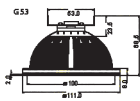

AR111

SHARP COB

Size:(mm) 9W

Model number	CCT	Light output CRI (±10%)lm	
AI111-009-AW-W-05	4700-5500K	600	>80
AI111-009-AW-NW-05	3900-4200K	590	>80
AI111-009-AW-WW-05	2900-3200K	570	>85
AI111-009-AW-W-06	4700-5500K	600	>80
AI111-009-AW-NW-06	3900-4200K	590	>80
AI111-009-AW-WW-06	2900-3200K	570	>85

Size:(mm) 12W

Model number	CCT	Light output CRI (±10%)lm	
AI111-012-AW-W-01	4700-5500K	980	>80
AI111-012-AW-NW-01	3900-4200K	980	>80
AI111-012-AW-WW-01	2900-3200K	860	>80

AI-AR111-012-AW-W-01

AI-AR111-012-AW-WW-01