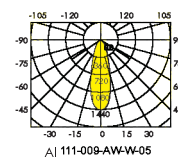

AR111

SHARP COB

Size:(mm) 9W

Model number	CCT	Light output CRI (±10%)lm	
AI111-009-AW-W-05	4700-5500K	600	>80
AI111-009-AW-NW-05	3900-4200K	590	>80
AI111-009-AW-WW-05	2900-3200K	570	>85
AI111-009-AW-W-06	4700-5500K	600	>80
AI111-009-AW-NW-06	3900-4200K	590	>80
AI111-009-AW-WW-06	2900-3200K	570	>85

Size:(mm) 12W

Model number	CCT	Light output CRI (±10%)lm	
AI111-012-AW-W-01	4700-5500K	980	>80
AI111-012-AW-NW-01	3900-4200K	980	>80
AI111-012-AW-WW-01	2900-3200K	860	>80

AI-AR111-012-AW-W-01

AI-AR111-012-AW-WW-01