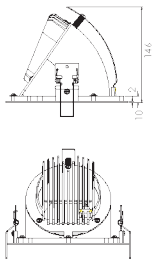

# COB Showroom Downlight

Two colors optional

-  black
-  white

Size:(mm) 35W Cut size: Ø180mm

Model number	CCT	Light output (±10%dim)	CRI
AIL8-035-AW-W	5500-7000K	2000	>80
AIL8-035-AW-WW	2700-3200K	1980	>80
AIL-035-AH-W	5500-7000K	0-2000	>80
AIL-035-AH-WW	2700-3200K	0-1980	>80
AIL-035-AL-W	5500-7000K	0-2000	>80
AIL-035-AL-WW	2700-3200K	0-1980	>80