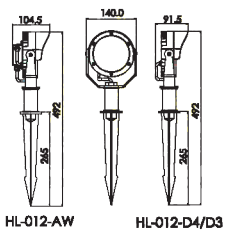

Garden Light (12W)

--	--	--	--	--	--	--	--	--	--	--	--	--

12W

Size: (mm)

Modellnummer	CCT	Lichtstrom (±10%)lm	CRI
AI-012-AW-W	5500-7000K	750	>80
AI-012-AW-NW	4000-4500K	600	>80
AI-012-AW-WW	2700-3200K	560	>80
AI-012-D4-W	5500-7000K	790	>80
AI-012-D4-NW	4000-4500K	600	>80
AI-012-D4-WW	2700-3200K	500	>80

50lm ■ 240lm ■
 340lm ■ 34lm ■