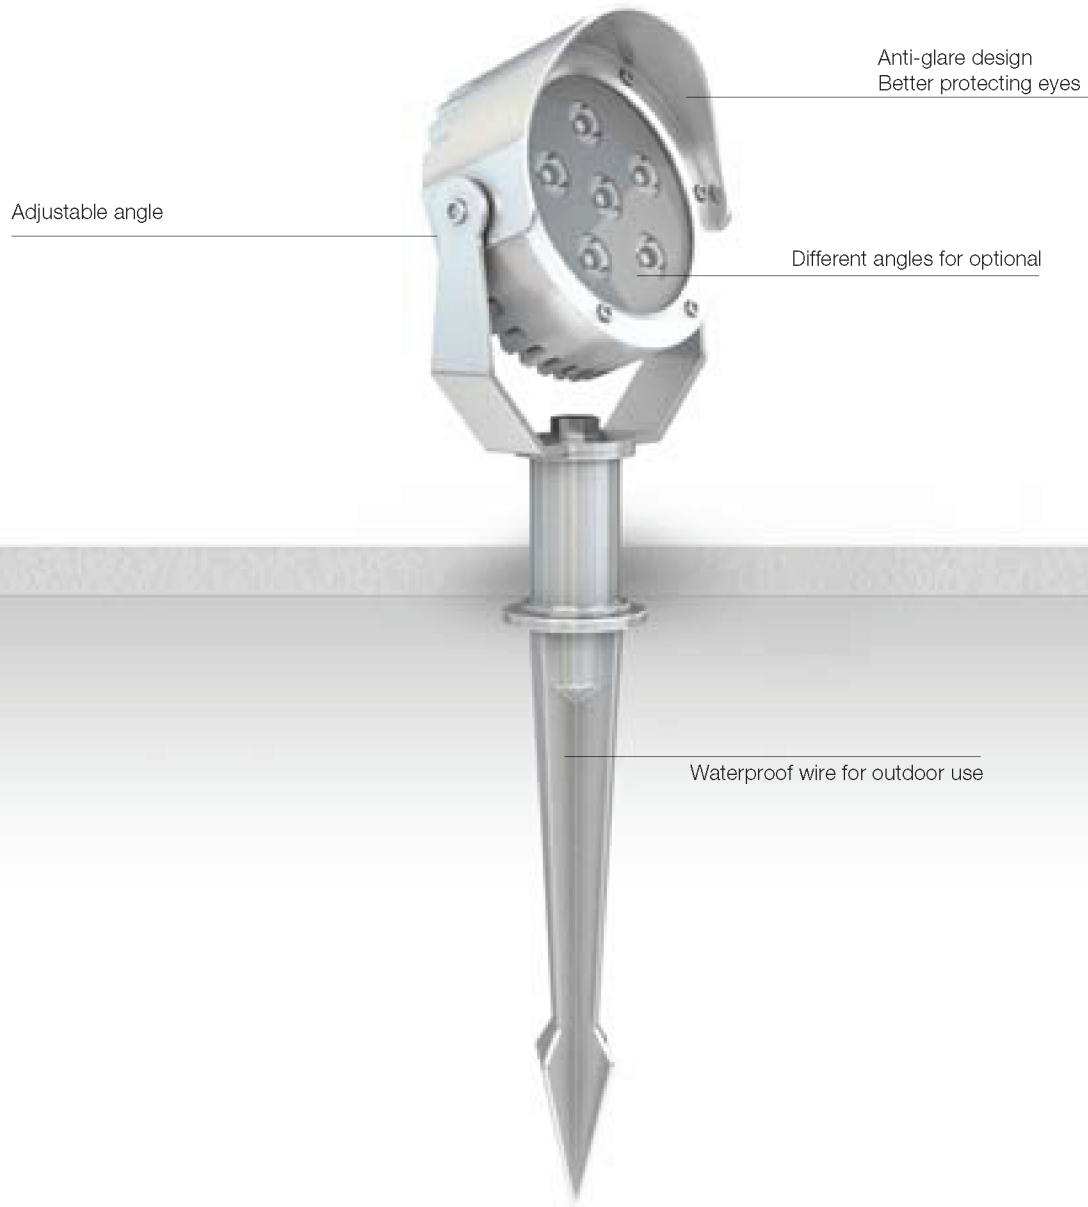

Garden Light (12W)

--	--	--	--	--	--	--	--	--	--	--	--	--

12W

Size: (mm)

Modellnummer	CCT	Lichtstrom (±10%)lm	CRI
AI-012-AW-W	5500-7000K	750	>80
AI-012-AW-NW	4000-4500K	600	>80
AI-012-AW-WW	2700-3200K	560	>80
AI-012-D4-W	5500-7000K	790	>80
AI-012-D4-NW	4000-4500K	600	>80
AI-012-D4-WW	2700-3200K	500	>80

50lm ■ 240lm ■
 340lm ■ 34lm ■