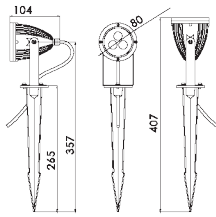

# Garden Light (3W/6W)

	<b>Input</b> 12V DC	<b>3W</b> <b>6W</b>			<b>Creo</b> 22° 38° 60°	<b>Epistar</b> 45° 60° 80°	<b>PF</b> ≥0.9		<b>.IES</b>	<b>CE</b>	<b>RoHS</b>
--	------------------------	------------------------	--	--	-------------------------------	----------------------------------	-------------------	--	-------------	-----------	-------------

Größe: (mm) 3W/6W

Modellnummer CCT Lichtstrom  
(±10%)lm CRI

AI-003-W	5500-7000K	230	>70
AI-003-NW	4000-4500K	220	>70
AI-003-WW	2700-3200K	200	>70
AI006-AW-W-01	5500-7000K	280	>80
AI006-AW-NW-01	4000-4500K	270	>80
AI006-AW-WW-01	2700-3200K	250	>85