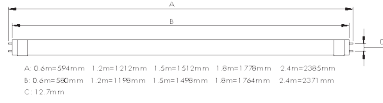

CRI > 80, CE and RoHS compliant, PF > 0.95, 100% 4000V high-voltage test, no glare, no interference, human body induction.

Size:(mm)

Model number	CCT	Light output (±10%lfm)	Length mm	CRI
Clear				
AIT8-009-AW-WW-01C	2800-3200K	869	600	≥ 80
AIT8-009-AW-NW-01C	4000-4500K	913	600	≥ 80
AIT8-009-AW-W-01C	5700-6300K	918	600	≥ 80
AIT8-014-AW-WW-01C	2800-3200K	1352	900	≥ 80
AIT8-014-AW-NW-01C	4000-4500K	1419	900	≥ 80
AIT8-014-AW-W-01C	5700-6300K	1382	900	≥ 80
AIT8-018-AW-WW-02C	2800-3200K	1875	1200	≥ 80
AIT8-018-AW-NW-02C	4000-4500K	1973	1200	≥ 80
AIT8-018-AW-W-02C	5700-6300K	1979	1200	≥ 80
AIT8-022-AW-WW-01C	2800-3200K	2193	1500	≥ 80
AIT8-022-AW-NW-01C	4000-4500K	2458	1500	≥ 80
AIT8-022-AW-W-01C	5700-6300K	2517	1500	≥ 80
AIT8-028-AW-WW-01C	2800-3200K	2565	1800	≥ 80
AIT8-028-AW-NW-01C	4000-4500K	2892	1800	≥ 80
AIT8-028-AW-W-01C	5700-6300K	2927	1800	≥ 80
AIT8-034-AW-WW-01C	2800-3200K	3235	2400	≥ 80
AIT8-034-AW-NW-01C	4000-4500K	3450	2400	≥ 80
AIT8-034-AW-W-01C	5700-6300K	3518	2400	≥ 80