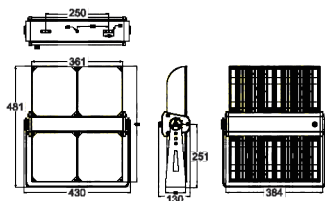

AI-100-AW-W-06/07

Size:(mm) 150W/200W 120'

Model number	CCT	Light output (±10%)lm	CRI
AI-150-AW-W-06/07	5500-7000K	13550	≥70
AI-150-AW-NW-06/07	4000-4500K	12900	≥70
AI-150-AW-WW-06/07	2700-3200K	12020	≥70
AI-200-AW-W-06/07	5500-7000K	17770	≥70
AI-200-AW-NW-06/07	4000-4500K	15550	≥70
AI-200-AW-WW-06/07	2700-3200K	15540	≥70

AI-150-AW-W-06/07

AI-200-AW-W-06/07

Size:(mm) 300W/400W 120'

Model number	CCT	Light output (±10%)lm	CRI
AI-300-AW-W-06/07	5500-7000K	27920	≥70
AI-300-AW-NW-06/07	4000-4500K	23990	≥70
AI-300-AW-WW-06/07	2700-3200K	23750	≥70
AI-400-AW-W-06/07	5500-7000K	34680	≥70
AI-400-AW-NW-06/07	4000-4500K	32510	≥70
AI-400-AW-WW-06/07	2700-3200K	32050	≥70