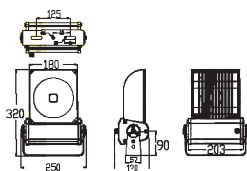

High Wattage Outdoor Flood Light

Size:(mm) 100W 100'

Model number	CCT	Light output (±10%)lm	CRI
AI-100-AW-W-06/07	5500-7000K	8520	≥70
AI-100-AW-NW-06/07	4000-4500K	8220	≥70
AI-100-AW-WW-06/07	2700-3200K	7990	≥70

AI-100-AW-W-06/07

Size:(mm) 150W/200W 120'

Model number	CCT	Light output (±10%)lm	CRI
AI-150-AW-W-06/07	5500-7000K	13550	≥70
AI-150-AW-NW-06/07	4000-4500K	12900	≥70
AI-150-AW-WW-06/07	2700-3200K	12020	≥70
AI-200-AW-W-06/07	5500-7000K	17770	≥70
AI-200-AW-NW-06/07	4000-4500K	15550	≥70
AI-200-AW-WW-06/07	2700-3200K	15540	≥70

AI-150-AW-W-06/07

AI-200-AW-W-06/07

Size:(mm) 300W/400W 120'

Model number	CCT	Light output (±10%)lm	CRI
AI-300-AW-W-06/07	5500-7000K	27920	≥70
AI-300-AW-NW-06/07	4000-4500K	23990	≥70
AI-300-AW-WW-06/07	2700-3200K	23750	≥70
AI-400-AW-W-06/07	5500-7000K	34680	≥70
AI-400-AW-NW-06/07	4000-4500K	32510	≥70
AI-400-AW-WW-06/07	2700-3200K	32050	≥70