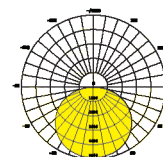

High Wattage Outdoor Flood Light

Size:(mm) 100W 100'

Model number	CCT	Light output (±10%)lm	CRI
AI-100-AW-W-06/07	5500-7000K	8520	≥70
AI-100-AW-NW-06/07	4000-4500K	8220	≥70
AI-100-AW-WW-06/07	2700-3200K	7990	≥70

AI-100-AW-W-06/07

Size:(mm) 150W/200W 120'

Model number	CCT	Light output (±10%)lm	CRI
AI-150-AW-W-06/07	5500-7000K	13550	≥70
AI-150-AW-NW-06/07	4000-4500K	12900	≥70
AI-150-AW-WW-06/07	2700-3200K	12020	≥70
AI-200-AW-W-06/07	5500-7000K	17770	≥70
AI-200-AW-NW-06/07	4000-4500K	15550	≥70
AI-200-AW-WW-06/07	2700-3200K	15540	≥70

AI-150-AW-W-06/07

AI-200-AW-W-06/07

Size:(mm) 300W/400W 120'

Model number	CCT	Light output (±10%)lm	CRI
AI-300-AW-W-06/07	5500-7000K	27920	≥70
AI-300-AW-NW-06/07	4000-4500K	23990	≥70
AI-300-AW-WW-06/07	2700-3200K	23750	≥70
AI-400-AW-W-06/07	5500-7000K	34680	≥70
AI-400-AW-NW-06/07	4000-4500K	32510	≥70
AI-400-AW-WW-06/07	2700-3200K	32050	≥70