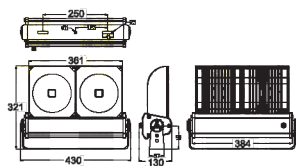

High Wattage Outdoor Flood Light

Size:(mm) 100W 100'

Model number	CCT	Light output (±10%)lm	CRI
AI-100-AW-W-06/07	5500-7000K	8520	≥70
AI-100-AW-NW-06/07	4000-4500K	8220	≥70
AI-100-AW-WW-06/07	2700-3200K	7990	≥70

AI-100-AW-W-06/07

Size:(mm) 150W/200W 120'

Model number	CCT	Light output (±10%)lm	CRI
AI-150-AW-W-06/07	5500-7000K	13550	≥70
AI-150-AW-NW-06/07	4000-4500K	12900	≥70
AI-150-AW-WW-06/07	2700-3200K	12020	≥70
AI-200-AW-W-06/07	5500-7000K	17770	≥70
AI-200-AW-NW-06/07	4000-4500K	15550	≥70
AI-200-AW-WW-06/07	2700-3200K	15540	≥70

AI-150-AW-W-06/07

AI-200-AW-W-06/07

Size:(mm) 300W/400W 120'

Model number	CCT	Light output (±10%)lm	CRI
AI-300-AW-W-06/07	5500-7000K	27920	≥70
AI-300-AW-NW-06/07	4000-4500K	23990	≥70
AI-300-AW-WW-06/07	2700-3200K	23750	≥70
AI-400-AW-W-06/07	5500-7000K	34680	≥70
AI-400-AW-NW-06/07	4000-4500K	32510	≥70
AI-400-AW-WW-06/07	2700-3200K	32050	≥70