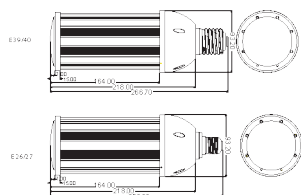

Size:(mm) 27W

Model number	CCT	Light output (±10%lm)	CRI
AI-027-AW-W-01H	4700-5300K	4100	>80
AI-027-AW-NW-01H	3700-4200K	3960	>80
AI-027-AW-WW-01H	2900-3200K	3890	>80
AI-027-AW-W-02H	4700-5300K	4100	>80
AI-027-AW-NW-02H	3700-4200K	3960	>80
AI-027-AW-WW-02H	2900-3200K	3890	>80

Size:(mm) 36W

Model number	CCT	Light output (±10%lm)	CRI
AI-036-AW-W-05H	4700-5300K	5580	>80
AI-036-AW-NW-04H	3700-4200K	5400	>80
AI-036-AW-WW-04H	2900-3200K	5220	>80
AI-036-AW-W-06H	4700-5300K	5580	>80
AI-036-AW-NW-05H	3700-4200K	5400	>80
AI-036-AW-WW-05H	2900-3200K	5220	>80

Size:(mm) 45W

Model number	CCT	Light output (±10%lm)	CRI
AI-045-AW-W-01H	4700-5300K	6900	>80
AI-045-AW-NW-01H	3700-4200K	6750	>80
AI-045-AW-WW-01H	2900-3200K	6530	>80
AI-045-AW-W-02H	4700-5300K	6900	>80
AI-045-AW-NW-02H	3700-4200K	6750	>80
AI-045-AW-WW-02H	2900-3200K	6530	>80

Size:(mm) 54W

Model number	CCT	Light output (±10%lm)	CRI
AI-054-AW-W-01H	4700-5300K	8370	>80
AI-054-AW-NW-01H	3700-4200K	8100	>80
AI-054-AW-WW-01H	2900-3200K	7850	>80
AI-054-AW-W-02H	4700-5300K	8370	>80
AI-054-AW-NW-02H	3700-4200K	8100	>80
AI-054-AW-WW-02H	2900-3200K	7850	>80