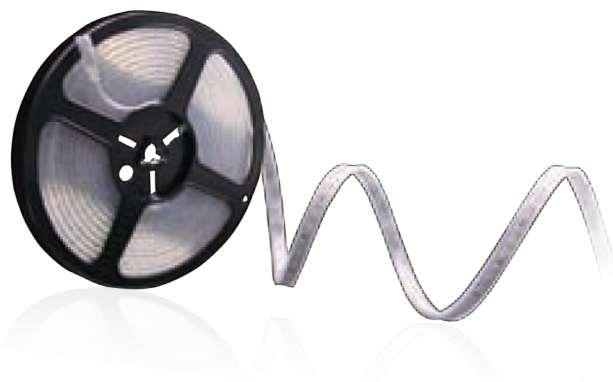

Normal Brightness

Size:(mm)

3528 Non-waterproof

Model number	Color	Light output (±10%)lm/m	Power (w/m)
AI-IA-W-12	W	380	4.8
AI-IA-NW-12	NW	370	4.8
AI-IA-WW-12	WW	360	4.8

Size:(mm)

3528 Non-waterproof

Model number	Color	Light output (±10%)lm/m	Power (w/m)
AI-IB-W	W	390	4.8
AI-IB-NW	NW	330	4.8
AI-IB-WW	WW	320	4.8
AI-IB-R	R	90	4.8
AI-IB-G	G	200	4.8
AI-IB-B	B	80	4.8
AI-IB-Y	Y	90	4.8
AI-IB-W2	W	780	9.6
AI-IB-NW2	NW	660	9.6
AI-IB-WW2	WW	640	9.6
AI-IB-R2	R	170	9.6
AI-IB-G2	G	400	9.6
AI-IB-B2	B	160	9.6
AI-IB-Y2	Y	180	9.6
AI-IB-RGB	RGB	230	7.2
AI-IB-RGB2	RGB	470	14.4

Size:(mm)

3528 Slim PU Glue Potted

Model number	Color	Light output (±10%)lm/m	Power (w/m)
AI-TWF5-W	W	320	4.8
AI-TWF5-NW	NW	290	4.8
AI-TWF5-WW	WW	270	4.8
AI-TWF5-R	R	100	4.8
AI-TWF5-G	G	210	4.8
AI-TWF5-B	B	40	4.8
AI-TWF5-Y	Y	120	4.8
AI-TWF5-W2	W	630	9.6
AI-TWF5-NW2	NW	610	9.6
AI-TWF5-WW2	WW	550	9.6
SC-TWF5-R2	R	220	9.6
AI-TWF5-G2	G	410	9.6
AI-TWF5-B2	B	100	9.6
AI-TWF5-Y2	Y	240	9.6
AI-TWF5-RGB	RGB	230	7.2
AI-TWF5-RGB2	RGB	470	14.4

Normal Brightness

Size:(mm)

Solid color

RGB

3528 Silicon Sleeved

Model number	Color	Light output (±10%)lm/m	Power (w/m)
AI-TWF6-W	W	380	4.8
AI-TWF6-NW	NW	350	4.8
AI-TWF6-WW	WW	320	4.8
AI-TWF6-R	R	150	4.8
AI-TWF6-G	G	270	4.8
AI-TWF6-B	B	80	4.8
AI-TWF6-Y	Y	220	4.8
AI-TWF6-RGB	RGB	250	7.2
AI-TWF6-W2	W	750	9.6
AI-TWF6-NW2	NW	680	9.6
AI-TWF6-WW2	WW	650	9.6
AI-TWF6-R2	R	290	9.6
AI-TWF6-G2	G	550	9.6
AI-TWF6-B2	B	160	9.6
AI-TWF6-Y2	Y	440	9.6
AI-TWF6-RGB2	RGB	490	14.4

Size:(mm)

5050 Non-waterproof

Model number	Color	Light output (±10%)lm/m	Power (w/m)
AI-5050A-W-12	W	510	7.2
AI-5050A-NW-12	NW	480	7.2
AI-5050A-WW-12	WW	450	7.2
AI-5050A-W2-12	W	1020	14.4
AI-5050A-NW2-12	NW	960	14.4
AI-5050A-WW2-12	WW	900	14.4