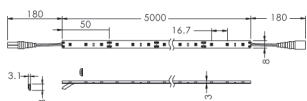

Normal Brightness

Size:(mm)

3528 Non-waterproof

Model number	Color	Light output (±10%)lm/m	Power (w/m)
AI-IA-W-12	W	380	4.8
AI-IA-NW-12	NW	370	4.8
AI-IA-WW-12	WW	360	4.8

Size:(mm)

3528 Non-waterproof

Model number	Color	Light output (±10%)lm/m	Power (w/m)
AI-IB-W	W	390	4.8
AI-IB-NW	NW	330	4.8
AI-IB-WW	WW	320	4.8
AI-IB-R	R	90	4.8
AI-IB-G	G	200	4.8
AI-IB-B	B	80	4.8
AI-IB-Y	Y	90	4.8
AI-IB-W2	W	780	9.6
AI-IB-NW2	NW	660	9.6
AI-IB-WW2	WW	640	9.6
AI-IB-R2	R	170	9.6
AI-IB-G2	G	400	9.6
AI-IB-B2	B	160	9.6
AI-IB-Y2	Y	180	9.6
AI-IB-RGB	RGB	230	7.2
AI-IB-RGB2	RGB	470	14.4

Size:(mm)

3528 Slim PU Glue Potted

Model number	Color	Light output (±10%)lm/m	Power (w/m)
AI-TWF5-W	W	320	4.8
AI-TWF5-NW	NW	290	4.8
AI-TWF5-WW	WW	270	4.8
AI-TWF5-R	R	100	4.8
AI-TWF5-G	G	210	4.8
AI-TWF5-B	B	40	4.8
AI-TWF5-Y	Y	120	4.8
AI-TWF5-W2	W	630	9.6
AI-TWF5-NW2	NW	610	9.6
AI-TWF5-WW2	WW	550	9.6
SC-TWF5-R2	R	220	9.6
AI-TWF5-G2	G	410	9.6
AI-TWF5-B2	B	100	9.6
AI-TWF5-Y2	Y	240	9.6
AI-TWF5-RGB	RGB	230	7.2
AI-TWF5-RGB2	RGB	470	14.4

Normal Brightness

Size:(mm)

Solid color

RGB

3528 Silicon Sleeved

Model number	Color	Light output (±10%)lm/m	Power (w/m)
AI-TWF6-W	W	380	4.8
AI-TWF6-NW	NW	350	4.8
AI-TWF6-WW	WW	320	4.8
AI-TWF6-R	R	150	4.8
AI-TWF6-G	G	270	4.8
AI-TWF6-B	B	80	4.8
AI-TWF6-Y	Y	220	4.8
AI-TWF6-RGB	RGB	250	7.2
AI-TWF6-W2	W	750	9.6
AI-TWF6-NW2	NW	680	9.6
AI-TWF6-WW2	WW	650	9.6
AI-TWF6-R2	R	290	9.6
AI-TWF6-G2	G	550	9.6
AI-TWF6-B2	B	160	9.6
AI-TWF6-Y2	Y	440	9.6
AI-TWF6-RGB2	RGB	490	14.4

Size:(mm)

5050 Non-waterproof

Model number	Color	Light output (±10%)lm/m	Power (w/m)
AI-5050A-W-12	W	510	7.2
AI-5050A-NW-12	NW	480	7.2
AI-5050A-WW-12	WW	450	7.2
AI-5050A-W2-12	W	1020	14.4
AI-5050A-NW2-12	NW	960	14.4
AI-5050A-WW2-12	WW	900	14.4