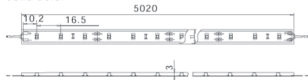

Normal Brightness

Size:(mm)

3528 Non-waterproof

Model number	Color	Light output (±10%)lm/m	Power (w/m)
AI-IA-W-12	W	380	4.8
AI-IA-NW-12	NW	370	4.8
AI-IA-WW-12	WW	360	4.8

Size:(mm)

3528 Non-waterproof

Model number	Color	Light output (±10%)lm/m	Power (w/m)
AI-IB-W	W	390	4.8
AI-IB-NW	NW	330	4.8
AI-IB-WW	WW	320	4.8
AI-IB-R	R	90	4.8
AI-IB-G	G	200	4.8
AI-IB-B	B	80	4.8
AI-IB-Y	Y	90	4.8
AI-IB-W2	W	780	9.6
AI-IB-NW2	NW	660	9.6
AI-IB-WW2	WW	640	9.6
AI-IB-R2	R	170	9.6
AI-IB-G2	G	400	9.6
AI-IB-B2	B	160	9.6
AI-IB-Y2	Y	180	9.6
AI-IB-RGB	RGB	230	7.2
AI-IB-RGB2	RGB	470	14.4

Size:(mm)

3528 Slim PU Glue Potted

Model number	Color	Light output (±10%)lm/m	Power (w/m)
AI-TWF5-W	W	320	4.8
AI-TWF5-NW	NW	290	4.8
AI-TWF5-WW	WW	270	4.8
AI-TWF5-R	R	100	4.8
AI-TWF5-G	G	210	4.8
AI-TWF5-B	B	40	4.8
AI-TWF5-Y	Y	120	4.8
AI-TWF5-W2	W	630	9.6
AI-TWF5-NW2	NW	610	9.6
AI-TWF5-WW2	WW	550	9.6
SC-TWF5-R2	R	220	9.6
AI-TWF5-G2	G	410	9.6
AI-TWF5-B2	B	100	9.6
AI-TWF5-Y2	Y	240	9.6
AI-TWF5-RGB	RGB	230	7.2
AI-TWF5-RGB2	RGB	470	14.4

Normal Brightness

Size:(mm)

Solid color

RGB

3528 Silicon Sleeved

Model number	Color	Light output (±10%)lm/m	Power (w/m)
AI-TWF6-W	W	380	4.8
AI-TWF6-NW	NW	350	4.8
AI-TWF6-WW	WW	320	4.8
AI-TWF6-R	R	150	4.8
AI-TWF6-G	G	270	4.8
AI-TWF6-B	B	80	4.8
AI-TWF6-Y	Y	220	4.8
AI-TWF6-RGB	RGB	250	7.2
AI-TWF6-W2	W	750	9.6
AI-TWF6-NW2	NW	680	9.6
AI-TWF6-WW2	WW	650	9.6
AI-TWF6-R2	R	290	9.6
AI-TWF6-G2	G	550	9.6
AI-TWF6-B2	B	160	9.6
AI-TWF6-Y2	Y	440	9.6
AI-TWF6-RGB2	RGB	490	14.4

Size:(mm)

Solid color

RGB

3528 PU Glue Potted

Model number	Color	Light output (±10%)lm/m	Power (w/m)
AI-TWF7-W	W	380	4.8
AI-TWF7-NW	NW	320	4.8
AI-TWF7-WW	WW	310	4.8
AI-TWF7-R	R	150	4.8
AI-TWF7-G	G	280	4.8
AI-TWF7-B	B	80	4.8
AI-TWF7-Y	Y	220	4.8
AI-TWF7-RGB	RGB	250	7.2
AI-TWF7-W2	W	760	9.6
AI-TWF7-NW2	NW	640	9.6
AI-TWF7-WW2	WW	630	9.6
AI-TWF7-R2	R	300	9.6
AI-TWF7-G2	G	560	9.6
AI-TWF7-B2	B	160	9.6
AI-TWF7-Y2	Y	440	9.6
SC-TWF7-RGB2	RGB	500	14.4