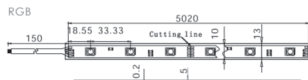

Normal Brightness

Size:(mm)

3528 Non-waterproof

Model number	Color	Light output (±10%)lm/m	Power (w/m)
AI-IA-W-12	W	380	4.8
AI-IA-NW-12	NW	370	4.8
AI-IA-WW-12	WW	360	4.8

Size:(mm)

3528 Non-waterproof

Model number	Color	Light output (±10%)lm/m	Power (w/m)
AI-IB-W	W	390	4.8
AI-IB-NW	NW	330	4.8
AI-IB-WW	WW	320	4.8
AI-IB-R	R	90	4.8
AI-IB-G	G	200	4.8
AI-IB-B	B	80	4.8
AI-IB-Y	Y	90	4.8
AI-IB-W2	W	780	9.6
AI-IB-NW2	NW	660	9.6
AI-IB-WW2	WW	640	9.6
AI-IB-R2	R	170	9.6
AI-IB-G2	G	400	9.6
AI-IB-B2	B	160	9.6
AI-IB-Y2	Y	180	9.6
AI-IB-RGB	RGB	230	7.2
AI-IB-RGB2	RGB	470	14.4

Size:(mm)

3528 Slim PU Glue Potted

Model number	Color	Light output (±10%)lm/m	Power (w/m)
AI-TWF5-W	W	320	4.8
AI-TWF5-NW	NW	290	4.8
AI-TWF5-WW	WW	270	4.8
AI-TWF5-R	R	100	4.8
AI-TWF5-G	G	210	4.8
AI-TWF5-B	B	40	4.8
AI-TWF5-Y	Y	120	4.8
AI-TWF5-W2	W	630	9.6
AI-TWF5-NW2	NW	610	9.6
AI-TWF5-WW2	WW	550	9.6
SC-TWF5-R2	R	220	9.6
AI-TWF5-G2	G	410	9.6
AI-TWF5-B2	B	100	9.6
AI-TWF5-Y2	Y	240	9.6
AI-TWF5-RGB	RGB	230	7.2
AI-TWF5-RGB2	RGB	470	14.4

Normal Brightness

Size:(mm)

Solid color

RGB

3528 Silicon Sleeved

Model number	Color	Light output (±10%)lm/m	Power (w/m)
AI-TWF6-W	W	380	4.8
AI-TWF6-NW	NW	350	4.8
AI-TWF6-WW	WW	320	4.8
AI-TWF6-R	R	150	4.8
AI-TWF6-G	G	270	4.8
AI-TWF6-B	B	80	4.8
AI-TWF6-Y	Y	220	4.8
AI-TWF6-RGB	RGB	250	7.2
AI-TWF6-W2	W	750	9.6
AI-TWF6-NW2	NW	680	9.6
AI-TWF6-WW2	WW	650	9.6
AI-TWF6-R2	R	290	9.6
AI-TWF6-G2	G	550	9.6
AI-TWF6-B2	B	160	9.6
AI-TWF6-Y2	Y	440	9.6
AI-TWF6-RGB2	RGB	490	14.4

Size:(mm)

Solid color

RGB

3528 PU Glue Potted

Model number	Color	Light output (±10%)lm/m	Power (w/m)
AI-TWF7-W	W	380	4.8
AI-TWF7-NW	NW	320	4.8
AI-TWF7-WW	WW	310	4.8
AI-TWF7-R	R	150	4.8
AI-TWF7-G	G	280	4.8
AI-TWF7-B	B	80	4.8
AI-TWF7-Y	Y	220	4.8
AI-TWF7-RGB	RGB	250	7.2
AI-TWF7-W2	W	760	9.6
AI-TWF7-NW2	NW	640	9.6
AI-TWF7-WW2	WW	630	9.6
AI-TWF7-R2	R	300	9.6
AI-TWF7-G2	G	560	9.6
AI-TWF7-B2	B	160	9.6
AI-TWF7-Y2	Y	440	9.6
SC-TWF7-RGB2	RGB	500	14.4