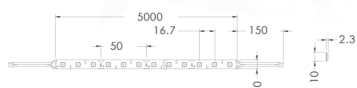

Size:(mm)

3528 Slim PU Glue Potted

Model number	Color	Light output (±10%)lm/m	Power (w/m)
AI-TWF5-W	W	320	4.8
AI-TWF5-NW	NW	290	4.8
AI-TWF5-WW	WW	270	4.8
AI-TWF5-R	R	100	4.8
AI-TWF5-G	G	210	4.8
AI-TWF5-B	B	40	4.8
AI-TWF5-Y	Y	120	4.8
AI-TWF5-W2	W	630	9.6
AI-TWF5-NW2	NW	610	9.6
AI-TWF5-WW2	WW	550	9.6
SC-TWF5-R2	R	220	9.6
AI-TWF5-G2	G	410	9.6
AI-TWF5-B2	B	100	9.6
AI-TWF5-Y2	Y	240	9.6
AI-TWF5-RGB	RGB	230	7.2
AI-TWF5-RGB2	RGB	470	14.4

Normal Brightness

Size:(mm)

Solid color

RGB

3528 Silicon Sleeved

Model number	Color	Light output (±10%)lm/m	Power (w/m)
AI-TWF6-W	W	380	4.8
AI-TWF6-NW	NW	350	4.8
AI-TWF6-WW	WW	320	4.8
AI-TWF6-R	R	150	4.8
AI-TWF6-G	G	270	4.8
AI-TWF6-B	B	80	4.8
AI-TWF6-Y	Y	220	4.8
AI-TWF6-RGB	RGB	250	7.2
AI-TWF6-W2	W	750	9.6
AI-TWF6-NW2	NW	680	9.6
AI-TWF6-WW2	WW	650	9.6
AI-TWF6-R2	R	290	9.6
AI-TWF6-G2	G	550	9.6
AI-TWF6-B2	B	160	9.6
AI-TWF6-Y2	Y	440	9.6
AI-TWF6-RGB2	RGB	490	14.4

Size:(mm)

Solid color

RGB

3528 PU Glue Potted

Model number	Color	Light output (±10%)lm/m	Power (w/m)
AI-TWF7-W	W	380	4.8
AI-TWF7-NW	NW	320	4.8
AI-TWF7-WW	WW	310	4.8
AI-TWF7-R	R	150	4.8
AI-TWF7-G	G	280	4.8
AI-TWF7-B	B	80	4.8
AI-TWF7-Y	Y	220	4.8
AI-TWF7-RGB	RGB	250	7.2
AI-TWF7-W2	W	760	9.6
AI-TWF7-NW2	NW	640	9.6
AI-TWF7-WW2	WW	630	9.6
AI-TWF7-R2	R	300	9.6
AI-TWF7-G2	G	560	9.6
AI-TWF7-B2	B	160	9.6
AI-TWF7-Y2	Y	440	9.6
SC-TWF7-RGB2	RGB	500	14.4

Size:(mm)

5050 Non-waterproof

Model number	Color	Light output (±10%)lm/m	Power (w/m)
AI-5050A-W-12	W	510	7.2
AI-5050A-NW-12	NW	480	7.2
AI-5050A-WW-12	WW	450	7.2
AI-5050A-W2-12	W	1020	14.4
AI-5050A-NW2-12	NW	960	14.4
AI-5050A-WW2-12	WW	900	14.4