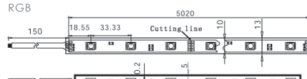

Normal Brightness

Size:(mm)

3528 Non-waterproof

Model number	Color	Light output (±10%)lm/m	Power (w/m)
AI-IA-W-12	W	380	4.8
AI-IA-NW-12	NW	370	4.8
AI-IA-WW-12	WW	360	4.8

Size:(mm)

3528 Non-waterproof

Model number	Color	Light output (±10%)lm/m	Power (w/m)
AI-IB-W	W	390	4.8
AI-IB-NW	NW	330	4.8
AI-IB-WW	WW	320	4.8
AI-IB-R	R	90	4.8
AI-IB-G	G	200	4.8
AI-IB-B	B	80	4.8
AI-IB-Y	Y	90	4.8
AI-IB-W2	W	780	9.6
AI-IB-NW2	NW	660	9.6
AI-IB-WW2	WW	640	9.6
AI-IB-R2	R	170	9.6
AI-IB-G2	G	400	9.6
AI-IB-B2	B	160	9.6
AI-IB-Y2	Y	180	9.6
AI-IB-RGB	RGB	230	7.2
AI-IB-RGB2	RGB	470	14.4

Size:(mm)

3528 Slim PU Glue Potted

Model number	Color	Light output (±10%)lm/m	Power (w/m)
AI-TWF5-W	W	320	4.8
AI-TWF5-NW	NW	290	4.8
AI-TWF5-WW	WW	270	4.8
AI-TWF5-R	R	100	4.8
AI-TWF5-G	G	210	4.8
AI-TWF5-B	B	40	4.8
AI-TWF5-Y	Y	120	4.8
AI-TWF5-W2	W	630	9.6
AI-TWF5-NW2	NW	610	9.6
AI-TWF5-WW2	WW	550	9.6
SC-TWF5-R2	R	220	9.6
AI-TWF5-G2	G	410	9.6
AI-TWF5-B2	B	100	9.6
AI-TWF5-Y2	Y	240	9.6
AI-TWF5-RGB	RGB	230	7.2
AI-TWF5-RGB2	RGB	470	14.4

Normal Brightness

Size:(mm)

Solid color

RGB

3528 Silicon Sleeved

Model number	Color	Light output (±10%)lm/m	Power (w/m)
AI-TWF6-W	W	380	4.8
AI-TWF6-NW	NW	350	4.8
AI-TWF6-WW	WW	320	4.8
AI-TWF6-R	R	150	4.8
AI-TWF6-G	G	270	4.8
AI-TWF6-B	B	80	4.8
AI-TWF6-Y	Y	220	4.8
AI-TWF6-RGB	RGB	250	7.2
AI-TWF6-W2	W	750	9.6
AI-TWF6-NW2	NW	680	9.6
AI-TWF6-WW2	WW	650	9.6
AI-TWF6-R2	R	290	9.6
AI-TWF6-G2	G	550	9.6
AI-TWF6-B2	B	160	9.6
AI-TWF6-Y2	Y	440	9.6
AI-TWF6-RGB2	RGB	490	14.4

Size:(mm)

Solid color

RGB

3528 PU Glue Potted

Model number	Color	Light output (±10%)lm/m	Power (w/m)
AI-TWF7-W	W	380	4.8
AI-TWF7-NW	NW	320	4.8
AI-TWF7-WW	WW	310	4.8
AI-TWF7-R	R	150	4.8
AI-TWF7-G	G	280	4.8
AI-TWF7-B	B	80	4.8
AI-TWF7-Y	Y	220	4.8
AI-TWF7-RGB	RGB	250	7.2
AI-TWF7-W2	W	760	9.6
AI-TWF7-NW2	NW	640	9.6
AI-TWF7-WW2	WW	630	9.6
AI-TWF7-R2	R	300	9.6
AI-TWF7-G2	G	560	9.6
AI-TWF7-B2	B	160	9.6
AI-TWF7-Y2	Y	440	9.6
SC-TWF7-RGB2	RGB	500	14.4