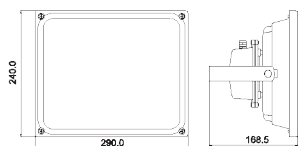

Size (mm) 10W

Model number	CCT	Light output CRI (±10%)lm	
AI-010-AW-W-01	5500-7000K	720	>70
AI-010-AW-NW-01	4000-4500K	740	>70
AI-010-AW-WW-01	2700-3200K	660	>70

Size (mm) 20W

Model number	CCT	Light output CRI (±10%)lm	
AI-020-AW-W-01	5500-7000K	1860	>70
AI-020-AW-NW-01	4000-4500K	1990	>70
AI-020-AW-WW-01	2700-3200K	1770	>70

Size (mm) 30W

Model number	CCT	Light output CRI (±10%)lm	
AI-030-AW-W-01	5500-7000K	3130	>70
AI-030-AW-NW-01	4000-4500K	3250	>70
AI-030-AW-WW-01	2700-3200K	2660	>70

Size (mm) 50W

Model number	CCT	Light output CRI (±10%)lm	
AI-050-AW-W-01	5500-7000K	5130	>70
AI-050-AW-NW-01	4000-4500K	4600	>70
AI-050-AW-WW-01	2700-3200K	4270	>70