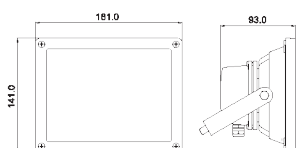

Size (mm) 10W

Model number	CCT	Light output CRI (±10%)lm	
AI-010-AW-W-01	5500-7000K	720	>70
AI-010-AW-NW-01	4000-4500K	740	>70
AI-010-AW-WW-01	2700-3200K	660	>70

Size (mm) 20W

Model number	CCT	Light output CRI (±10%)lm	
AI-020-AW-W-01	5500-7000K	1860	>70
AI-020-AW-NW-01	4000-4500K	1990	>70
AI-020-AW-WW-01	2700-3200K	1770	>70

Size (mm) 30W

Model number	CCT	Light output CRI (±10%)lm	
AI-030-AW-W-01	5500-7000K	3130	>70
AI-030-AW-NW-01	4000-4500K	3250	>70
AI-030-AW-WW-01	2700-3200K	2660	>70

Size (mm) 50W

Model number	CCT	Light output CRI (±10%)lm	
AI-050-AW-W-01	5500-7000K	5130	>70
AI-050-AW-NW-01	4000-4500K	4600	>70
AI-050-AW-WW-01	2700-3200K	4270	>70