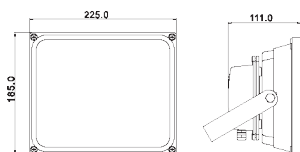

Size (mm) 10W

Model number	CCT	Light output CRI (±10%)lm	
AI-010-AW-W-01	5500-7000K	720	>70
AI-010-AW-NW-01	4000-4500K	740	>70
AI-010-AW-WW-01	2700-3200K	660	>70

Size (mm) 20W

Model number	CCT	Light output CRI (±10%)lm	
AI-020-AW-W-01	5500-7000K	1860	>70
AI-020-AW-NW-01	4000-4500K	1990	>70
AI-020-AW-WW-01	2700-3200K	1770	>70

Size (mm) 30W

Model number	CCT	Light output CRI (±10%)lm	
AI-030-AW-W-01	5500-7000K	3130	>70
AI-030-AW-NW-01	4000-4500K	3250	>70
AI-030-AW-WW-01	2700-3200K	2660	>70

Size (mm) 50W

Model number	CCT	Light output CRI (±10%)lm	
AI-050-AW-W-01	5500-7000K	5130	>70
AI-050-AW-NW-01	4000-4500K	4600	>70
AI-050-AW-WW-01	2700-3200K	4270	>70