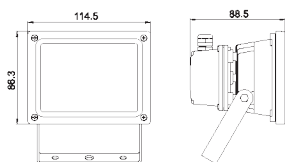

Size (mm) 10W

Model number	CCT	Light output CRI (±10%)lm	
AI-010-AW-W-01	5500-7000K	720	>70
AI-010-AW-NW-01	4000-4500K	740	>70
AI-010-AW-WW-01	2700-3200K	660	>70

Size (mm) 20W

Model number	CCT	Light output CRI (±10%)lm	
AI-020-AW-W-01	5500-7000K	1860	>70
AI-020-AW-NW-01	4000-4500K	1990	>70
AI-020-AW-WW-01	2700-3200K	1770	>70

Size (mm) 30W

Model number	CCT	Light output CRI (±10%)lm	
AI-030-AW-W-01	5500-7000K	3130	>70
AI-030-AW-NW-01	4000-4500K	3250	>70
AI-030-AW-WW-01	2700-3200K	2660	>70

Size (mm) 50W

Model number	CCT	Light output CRI (±10%)lm	
AI-050-AW-W-01	5500-7000K	5130	>70
AI-050-AW-NW-01	4000-4500K	4600	>70
AI-050-AW-WW-01	2700-3200K	4270	>70