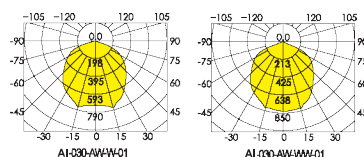

Size (mm) 10W

Model number	CCT	Light output CRI (±10%)lm	
AI-010-AW-W-01	5500-7000K	720	>70
AI-010-AW-NW-01	4000-4500K	740	>70
AI-010-AW-WW-01	2700-3200K	660	>70

Size (mm) 20W

Model number	CCT	Light output CRI (±10%)lm	
AI-020-AW-W-01	5500-7000K	1860	>70
AI-020-AW-NW-01	4000-4500K	1990	>70
AI-020-AW-WW-01	2700-3200K	1770	>70

Size (mm) 30W

Model number	CCT	Light output CRI (±10%)lm	
AI-030-AW-W-01	5500-7000K	3130	>70
AI-030-AW-NW-01	4000-4500K	3250	>70
AI-030-AW-WW-01	2700-3200K	2660	>70

Size (mm) 50W

Model number	CCT	Light output CRI (±10%)lm	
AI-050-AW-W-01	5500-7000K	5130	>70
AI-050-AW-NW-01	4000-4500K	4600	>70
AI-050-AW-WW-01	2700-3200K	4270	>70