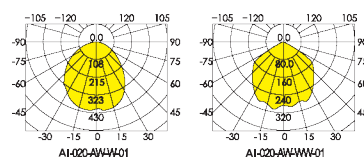

Size (mm) 10W

Model number	CCT	Light output CRI (±10%)lm	
AI-010-AW-W-01	5500-7000K	720	>70
AI-010-AW-NW-01	4000-4500K	740	>70
AI-010-AW-WW-01	2700-3200K	660	>70

Size (mm) 20W

Model number	CCT	Light output CRI (±10%)lm	
AI-020-AW-W-01	5500-7000K	1860	>70
AI-020-AW-NW-01	4000-4500K	1990	>70
AI-020-AW-WW-01	2700-3200K	1770	>70

Size (mm) 30W

Model number	CCT	Light output CRI (±10%)lm	
AI-030-AW-W-01	5500-7000K	3130	>70
AI-030-AW-NW-01	4000-4500K	3250	>70
AI-030-AW-WW-01	2700-3200K	2660	>70

Size (mm) 50W

Model number	CCT	Light output CRI (±10%)lm	
AI-050-AW-W-01	5500-7000K	5130	>70
AI-050-AW-NW-01	4000-4500K	4600	>70
AI-050-AW-WW-01	2700-3200K	4270	>70