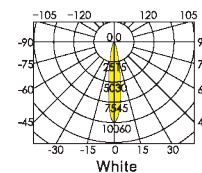

Waterproof Wall Washer

Waterproof lens

CREE LED

T-shape bracket,
more convenient to install

IP 65 joint, quick to connect
multiple wall washer lights

Size (mm) 15W/22W/27W/30W/45W/60W/72W

Model number CCT Light output (±10%)lm CRI Power (w)

AIWW18-W	5500-7000K	1050	>70	22
AIWW18-NW	4000-4500K	1010	>70	22
AIWW18-WW	2700-3200K	1000	>70	22
AIWW18-R	620-630nm	670	/	15
AIWW18-G	520-535nm	810	/	22
AIWW18-B	465-475nm	270	/	22
AIWW18-Y	585-595nm	810	/	15
AIWW18-RGB	/	900	/	22
AIWW36-W	5500-7000K	2400	>70	45
AIWW36-NW	4000-4500K	2200	>70	45
AIWW36-WW	2700-3200K	2100	>70	45
AIWW36-R	620-630nm	1350	/	27
AIWW36-G	520-535nm	1620	/	45
AIWW36-B	465-475nm	540	/	45
AIWW36-Y	585-595nm	1620	/	27
AIWW36-RGB	/	2140	/	45
AIWW18-RGB3	/	1250	/	30
AIWW36-RGB3	/	2500	/	60