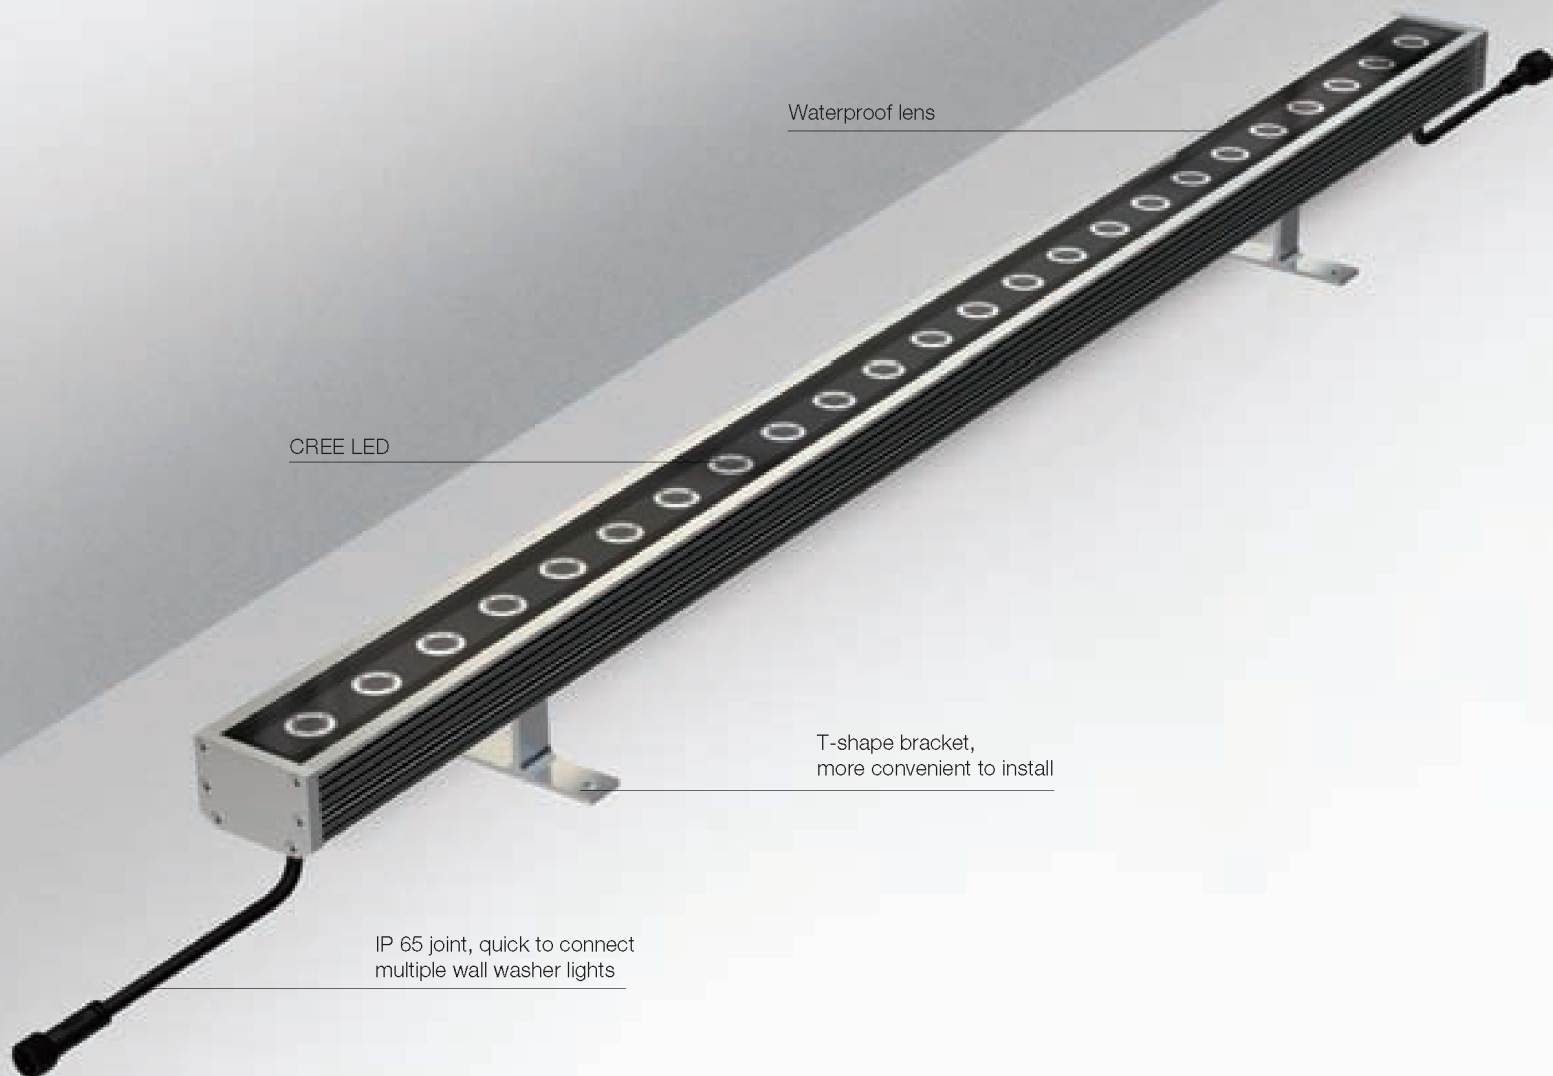

Waterproof Wall Washer

Waterproof lens

CREE LED

T-shape bracket,
more convenient to install

IP 65 joint, quick to connect
multiple wall washer lights

Size (mm) 15W/22W/27W/30W/45W/60W/72W

Model number CCT Light output (±10%)lm CRI Power (w)

AIWW18-W	5500-7000K	1050	>70	22
AIWW18-NW	4000-4500K	1010	>70	22
AIWW18-WW	2700-3200K	1000	>70	22
AIWW18-R	620-630nm	670	/	15
AIWW18-G	520-535nm	810	/	22
AIWW18-B	465-475nm	270	/	22
AIWW18-Y	585-595nm	810	/	15
AIWW18-RGB	/	900	/	22
AIWW36-W	5500-7000K	2400	>70	45
AIWW36-NW	4000-4500K	2200	>70	45
AIWW36-WW	2700-3200K	2100	>70	45
AIWW36-R	620-630nm	1350	/	27
AIWW36-G	520-535nm	1620	/	45
AIWW36-B	465-475nm	540	/	45
AIWW36-Y	585-595nm	1620	/	27
AIWW36-RGB	/	2140	/	45
AIWW18-RGB3	/	1250	/	30
AIWW36-RGB3	/	2500	/	60

Size (mm) 72W

AI-072-D3-RGBW-01

1000lm 900lm
 250lm 170lm 2200lm

LED Epistar LED Prelight 25° 45° 4in1