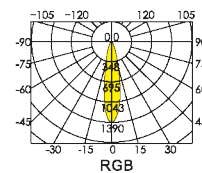

Waterproof Wall Washer

Waterproof lens

CREE LED

T-shape bracket,
more convenient to install

IP 65 joint, quick to connect
multiple wall washer lights

Size (mm) 15W/22W/27W/30W/45W/60W/72W

Model number CCT Light output (±10%)lm CRI Power (w)

AIWW18-W	5500-7000K	1050	>70	22
AIWW18-NW	4000-4500K	1010	>70	22
AIWW18-WW	2700-3200K	1000	>70	22
AIWW18-R	620-630nm	670	/	15
AIWW18-G	520-535nm	810	/	22
AIWW18-B	465-475nm	270	/	22
AIWW18-Y	585-595nm	810	/	15
AIWW18-RGB	/	900	/	22
AIWW36-W	5500-7000K	2400	>70	45
AIWW36-NW	4000-4500K	2200	>70	45
AIWW36-WW	2700-3200K	2100	>70	45
AIWW36-R	620-630nm	1350	/	27
AIWW36-G	520-535nm	1620	/	45
AIWW36-B	465-475nm	540	/	45
AIWW36-Y	585-595nm	1620	/	27
AIWW36-RGB	/	2140	/	45
AIWW18-RGB3	/	1250	/	30
AIWW36-RGB3	/	2500	/	60